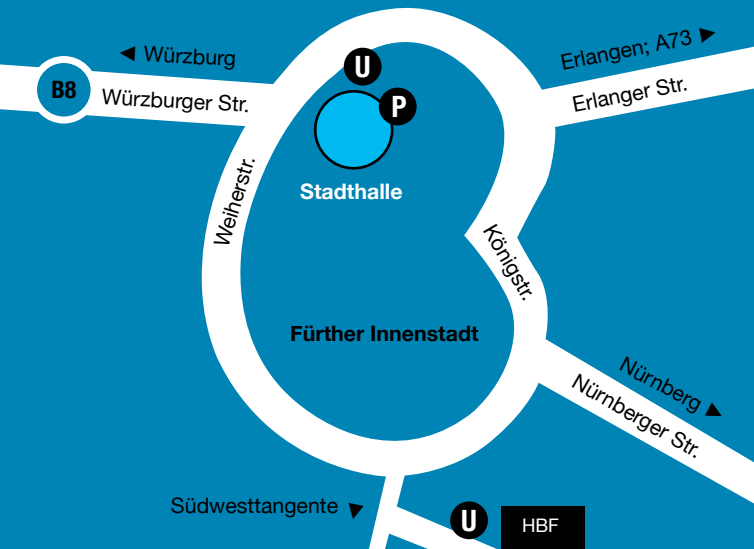

www.partizipation-in-bayern.de

KOSTEN

Der Eintritt zur Börse ist frei. Verpflegungskosten müssen selbst übernommen werden.

TAGUNGsort

Stadthalle Fürth, Rosenstraße 50, 90762 Fürth

Anreise: Vom Hauptbahnhof Fürth kommen Sie in 2 Minuten mit der U-Bahn zur Stadthalle: U1 in Richtung Fürth Hardhöhe, Haltestelle Stadthalle.

Parkmöglichkeiten: Die Stellplätze in der Tiefgarage der Stadthalle Fürth sind gebührenpflichtig (Tarife siehe www.stadthallefuertth.de). In fußläufiger Nähe zur Stadthalle finden Sie auch ausgeschilderte kostenlose Parkmöglichkeiten.